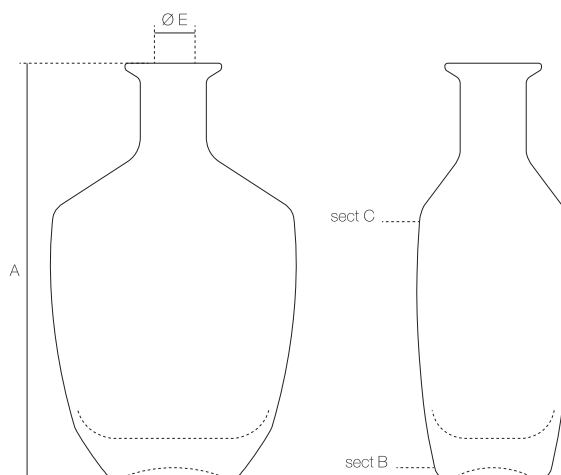

Coraçon

design by Italesse

Un nome spesso identifica la forma. Spalle larghe, profili che scendono morbidamente fino alla base, più stretta e dallo spessore importante assieme ad una sezione ovale e schiacciata, caratterizzano la struttura di questo decanter.

A name often identifies a shape. Large shoulders, profiles descending smoothly down to the narrow and significantly thick bottom, together with an oval and thin section characterise the structure of this decanter.

Packaging: pallet 100x120 cm

Item Modello	Capacità Capacity	Colore Vetro Glass colour	Imboccatura Finish	Peso unitario	A	sect B	sect C	E
				Weight gr				
Coraçon	50	Extra White	Carnette	600	192	63x53,5	113,3x68,1	20,5
Coraçon	70	Extra White	Carnette	900	219	75,3x61	128x79,7	23